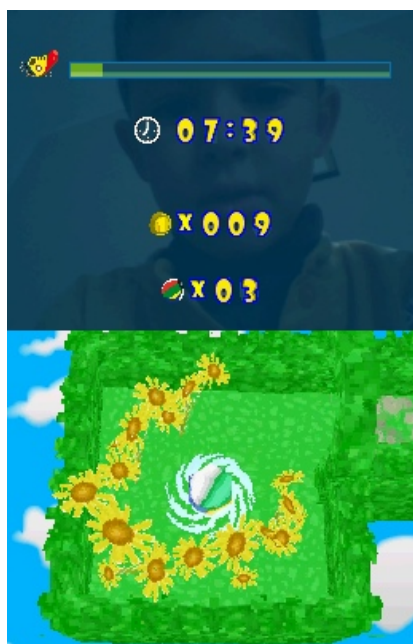

Assoria

Communiqué de Presse

« Move your Brain – Rollway Puzzle »
bouges ta console Nintendo DSi™ et tes méninges !

Résoudre des énigmes, éviter des pièges et échapper à des ennemis dans une ambiance colorée ! C'est ce que vous propose « Move your Brain - Rollway Puzzle » grâce à un subtil mélange d'action et de réflexion accessible à tous.

Disponible à partir du 08 janvier 2010, exclusivement sur le Nintendo DSiWare™, « Move your Brain - Rollway Puzzle » est le premier jeu à **détecter les mouvements de la console Nintendo DSi™**. En effet **vous dirigez la balle en inclinant votre console dans la direction souhaitée**. Prenez plaisir à découvrir comment utiliser les objets que vous rencontrez sur votre chemin vers la sortie : interrupteurs, catapultes, pièces d'or...